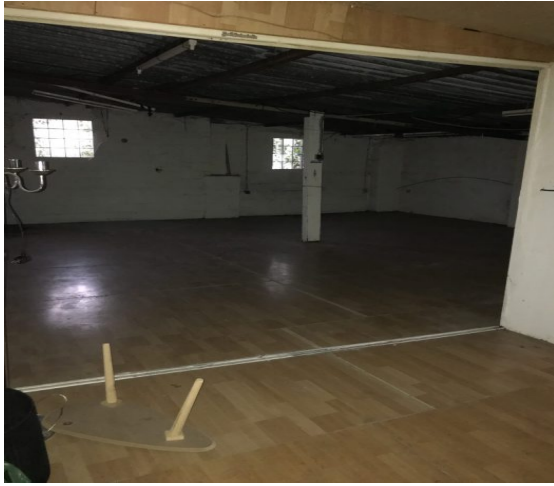

Document non contractuel