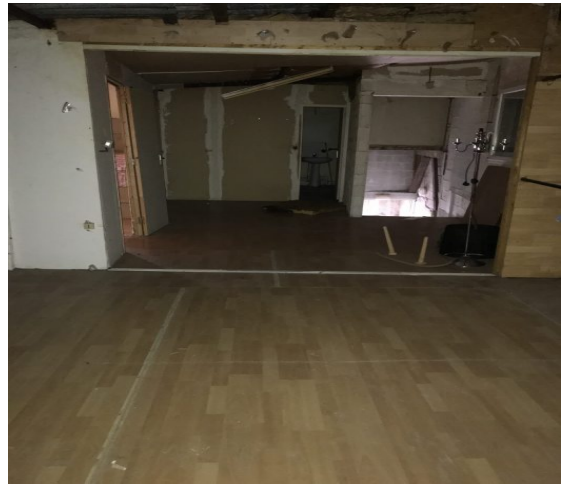

Document non contractuel